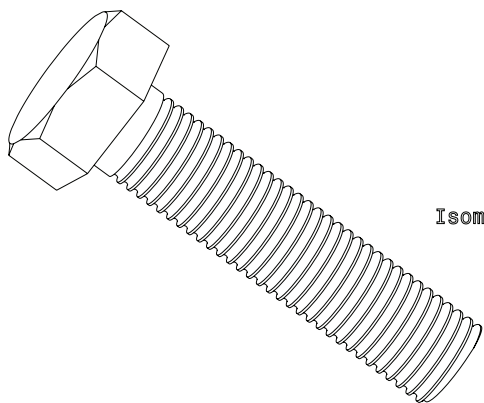

**PRODUCT CODE: HH840**  
HEXAGON SET SCREW

**DESCRIPTION**

M8 x 40mm Hexagon Set Screw

**FINISH**

BZP

**MATERIAL**

HT8.8 Steel

**PACKAGING**

Packed in qty 100

**ADDITIONAL NOTES**

Manufactured from High Tensile Steel Grade 8.8

Isometric view

	LENGTH IN MM											
	10	12	16	20	25	30	35	40	50	60	80	100
M6	HH610	HH612	HH616	HH620	HH625	HH630	HH635	HH640	HH650	-	-	-
M8	HH810	HH812	HH816	HH820	HH825	HH830	HH835	HH840	HH850	-	-	-
M10	-	-	-	HH1020	HH1025	HH1030	HH1035	HH1040	HH1050	HH1060	HH1080	HH10100
M12	-	-	-	HH1220	HH1225	HH1230	HH1235	HH1240	HH1250	HH1260	HH1280	HH12100
M16	-	-	-	-	HH1625	HH1630	HH1635	HH1640	HH1650	HH1660	HH1680	HH16100
M20	-	-	-	-	-	-	-	-	-	-	HH2080	HH20100